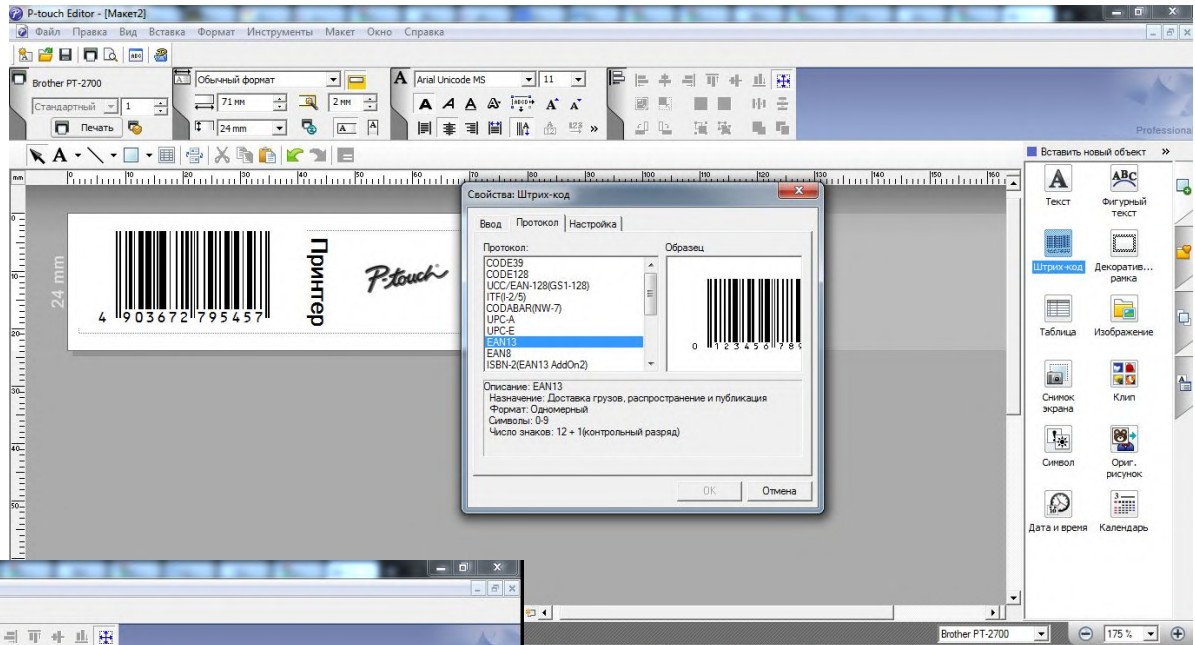

P-touch Editor – ПО для создания макетов наклеек

brother
at your side

P-touch